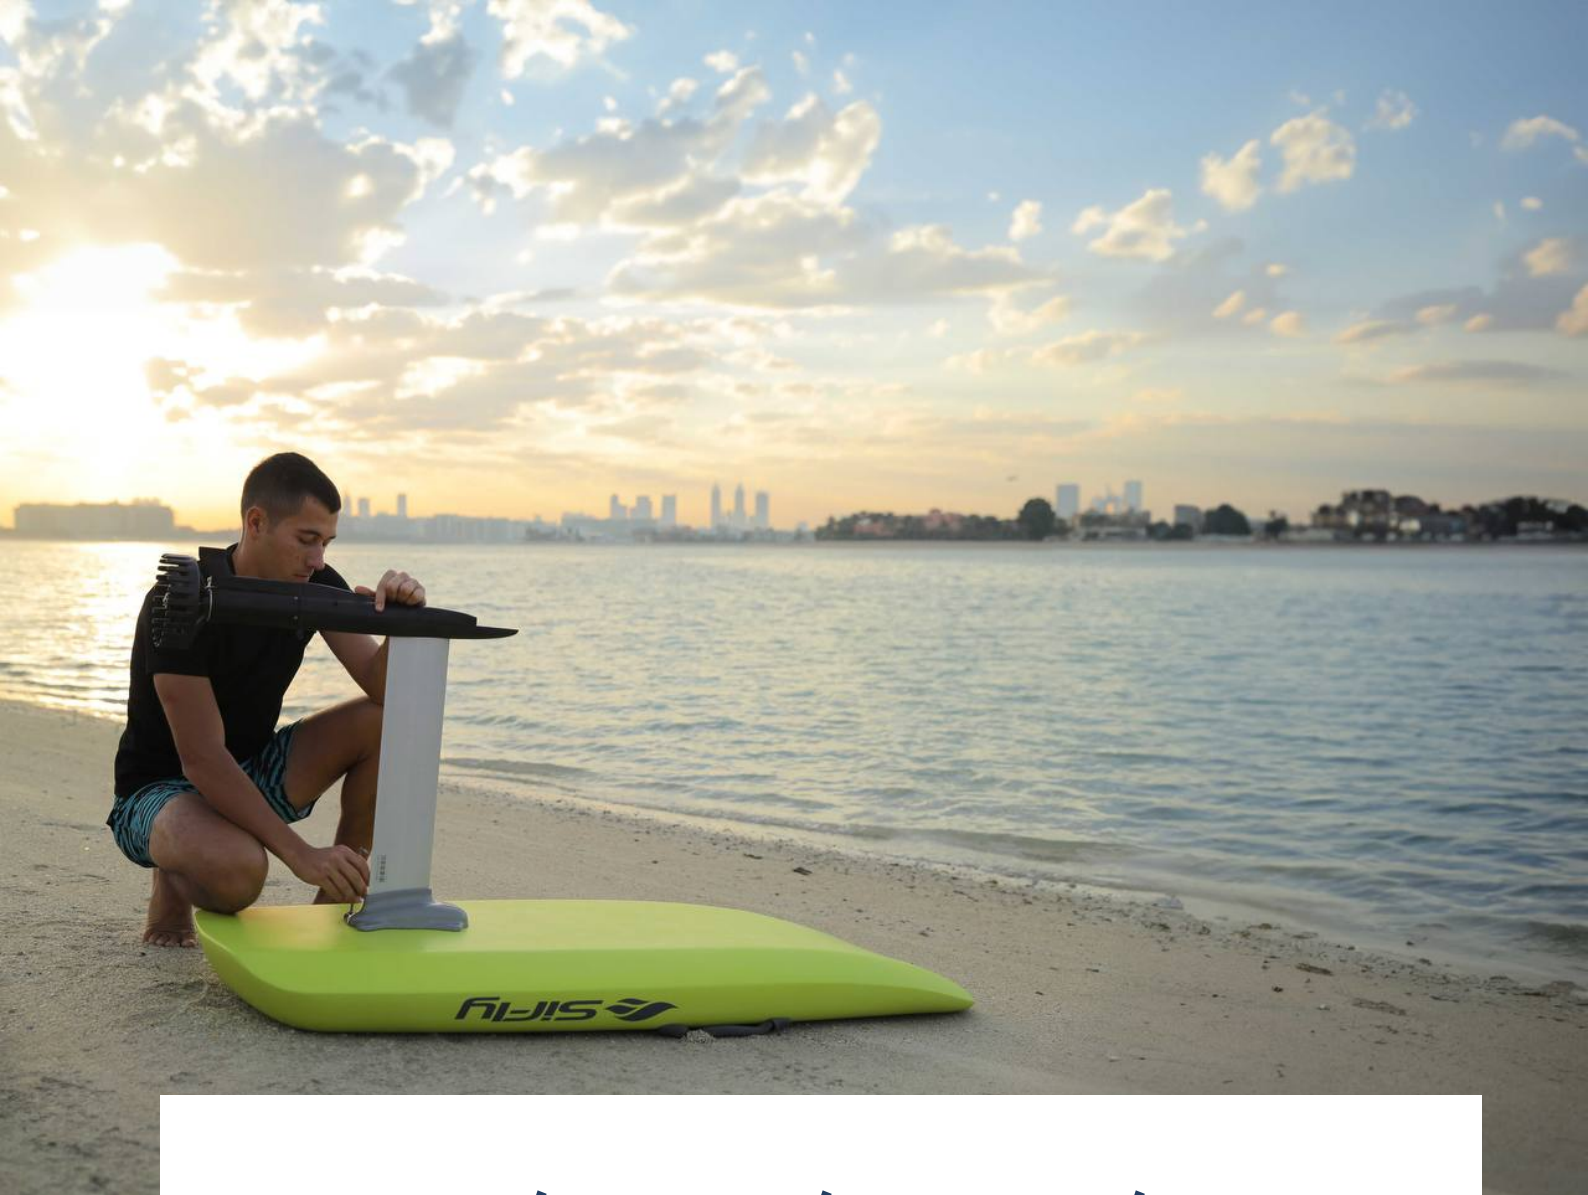

Τεχνική Υποστήριξη από την Ομάδα Support Aqua Fly Team

Τεχνική Υποστήριξη: Αυτή η υπηρεσία περιλαμβάνει την παρουσία ενός υπαλλήλου της εταιρείας AQUA FLY στον χώρο του πελάτη για τη διεξαγωγή οδηγιών σχετικά με τους κανόνες ασφάλειας και τις βασικές αρχές χρήσης του ενοικιαζόμενου εξοπλισμού.

Όροι:

Μισή ημέρα (4 ώρες): 100 € (συμπεριλαμβανομένου ΦΠΑ)

Ολόκληρη ημέρα (8 ώρες): 170 € (συμπεριλαμβανομένου ΦΠΑ)

Αυτή η υπηρεσία είναι διαθέσιμη με το πακέτο "Απεριόριστο για μία ημέρα" και θα είναι διαθέσιμη από τον Αύγουστο του 2024.